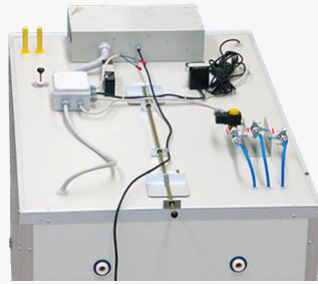

θερμόμετρο-κιτ υγρόμετρου αναλογική ανάγνωση
θερμοκρασίας και υγρασίας

νέας γενιάς ανεμιστήρα GreenTech EC,
πιο έξυπνη και ενεργειακά αποδοτική